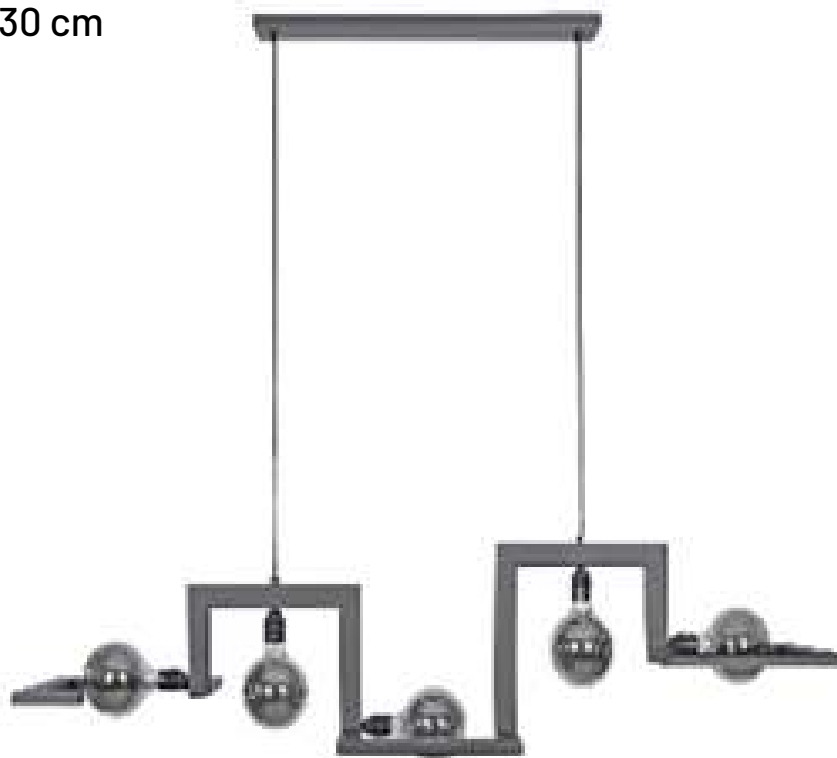

Tortona hanglamp (9510-9005)
150 x 30 x 30 cm