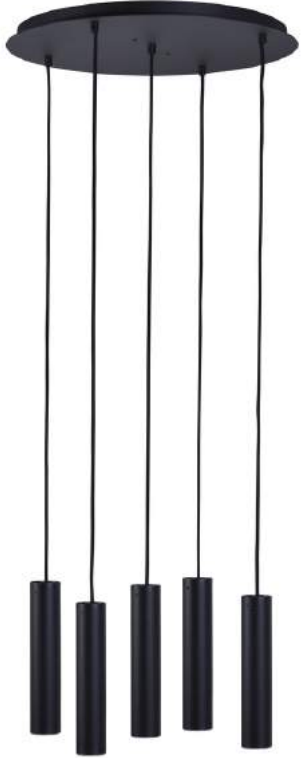

# Rimini

Rimini vloerlamp XL (4947-9005 )  
175 x 30 x 30 cm

Rimini vloerlamp XXL (4948-9005 )  
240 x 50 x 50 cm

# Riva

Riva hanglamp ovaal (4310-Platinum)  
140 x 50 cm

Riva hanglamp recht (4370-Platinum)  
120 x 22 cm

# Riva

Riva hanglamp rond (4345-Vernikkeld)  
Diameter: 100 cm

Riva hanglamp recht (4320-Vernikkeld)  
170 x 22 cm

Riva hanglamp (3510-9005)  
Diameter: 60 of 40 cm

Riva hanglamp rond (4330-9005)  
Diameter: 50 cm

# Salerno

Salerno hanglamp rond (3155-9005)  
Diameter: 50 cm

Salerno hanglamp recht (3151-9005)  
170 x 8 cm

Salerno hanglamp (3152-9005)  
Diameter (plafondbakje) : 11 cm

Salerno wandlamp (3153-9005)  
Wandbakje 12 x 12 cm