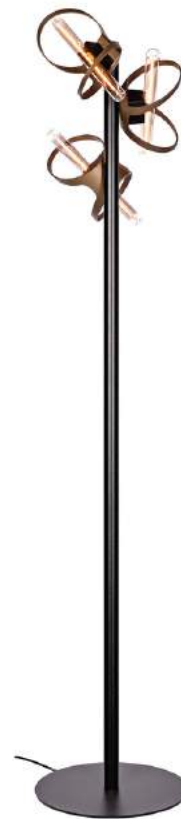

55 x 27 cm

Omega vloerlamp (7704-9005)

Hoogte: 173 cm

# Oslo

Oslo hanglamp (2801-9005)  
140 x 97 cm

Oslo hanglamp (2803-9005)  
180 x 97 cm

Oslo plantenlamp (2800-9005)  
140 x 97 cm

# Pienza

Pienza plafonnière (3302-9005)  
14 x 20 cm

Pienza hanglamp (3300-9005)  
157 x 31 x 31 cm

Pienza wandlamp (3304-9005)  
14 x 20 cm

Pienza vloerlamp (3306-9005)  
Hoogte: 175 cm

# Rimini

Rimini vloerlamp XL (4947-9005 )  
175 x 30 x 30 cm

Rimini vloerlamp XXL (4948-9005 )  
240 x 50 x 50 cm