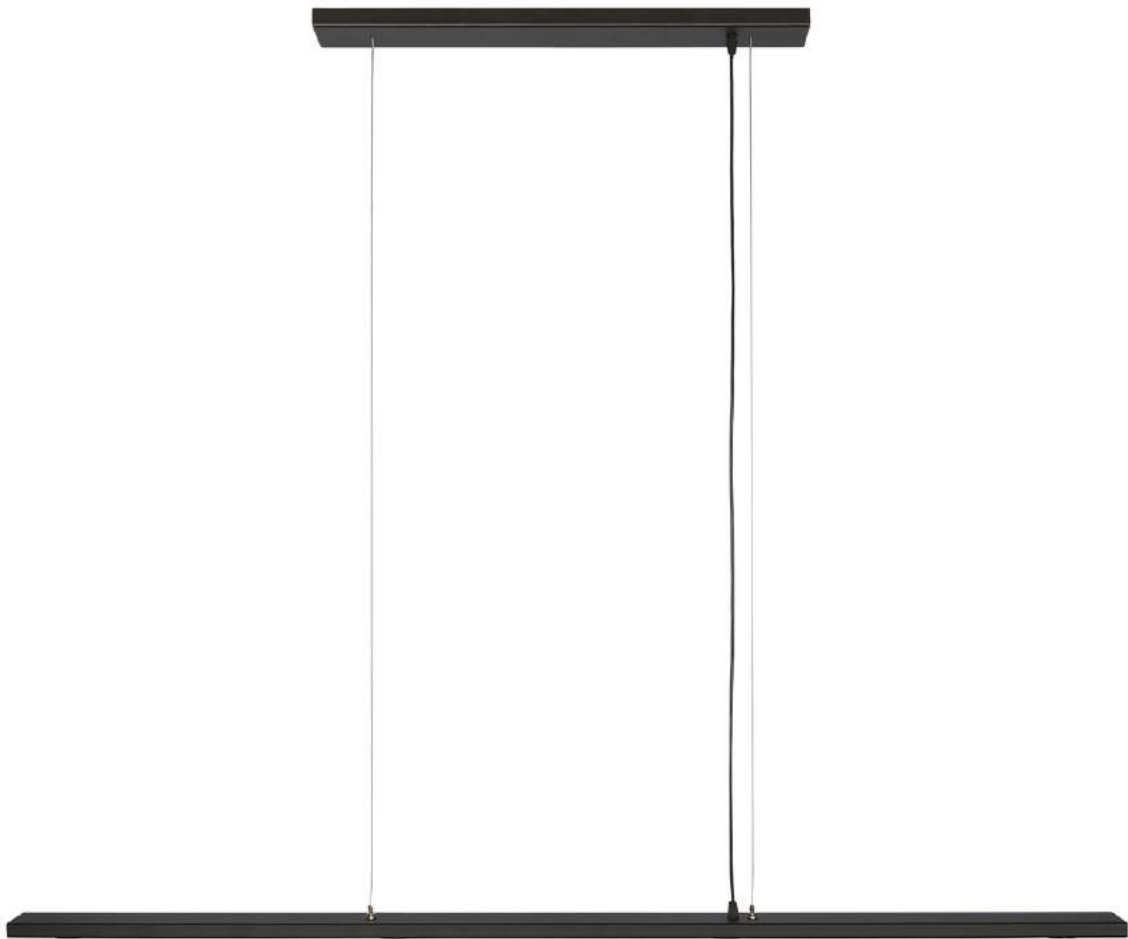

Modena

Modena hanglamp (8000-9005)
Lengte 145 cm, koker 8 x 2 cm