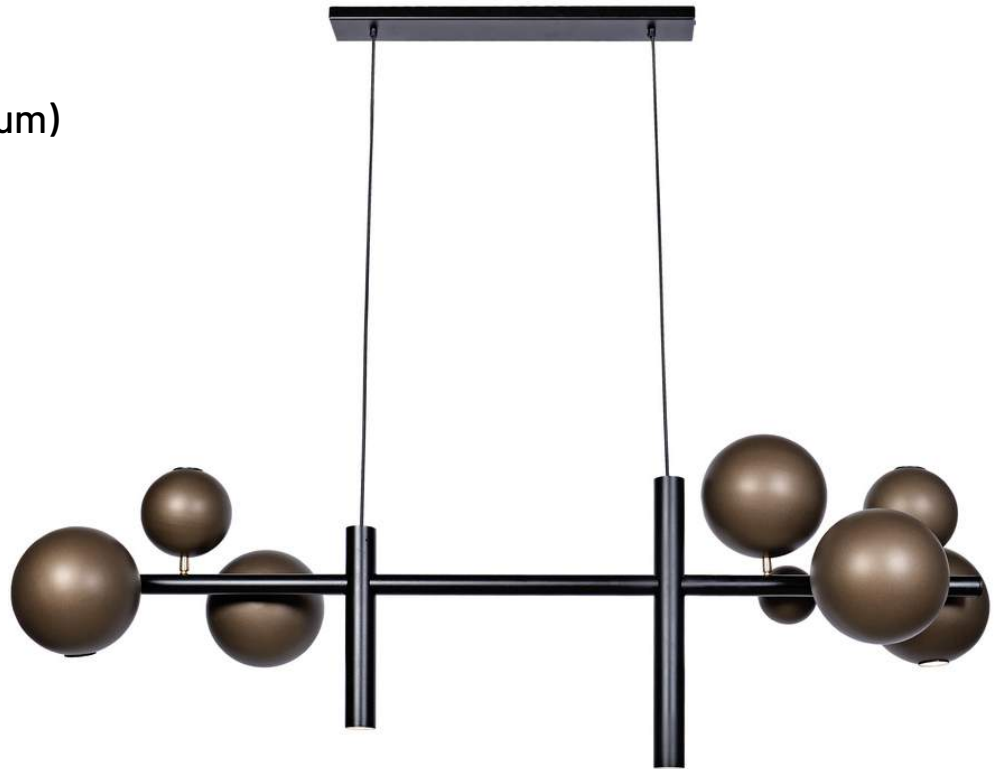

# Tortona

Tortona plafonnière (9722)  
65 x 35 x 40 cm

Tortona hanglamp (9520-9005)  
210 x 30 x 30 cm

Tortona hanglamp (9510-9005)  
150 x 30 x 30 cm

# Trevi

Trevi hanglamp (1801-9005)  
60 x 35 x 35 cm

Trevi hanglamp (1804-9005)  
170 x 8 cm

Trevi hanglamp (1803-9005)  
140 x 8 cm

Trevi vloerlamp (1805-9005)  
Hoogte: 175 cm

# Urbino

Urbino vloerlamp (4401-Platinum)  
Hoogte: 175 cm

Urbino hanglamp (4400-Platinum)  
155 x 40 x 56 cm

Urbino hanglamp (4402-Platinum)  
Diameter: 45 cm

# Wandrek

Wandrek verticaal (1006-9005)  
77 x 120 cm

Wandrek horizontaal (1005-Platinum)  
150 x 120 cm