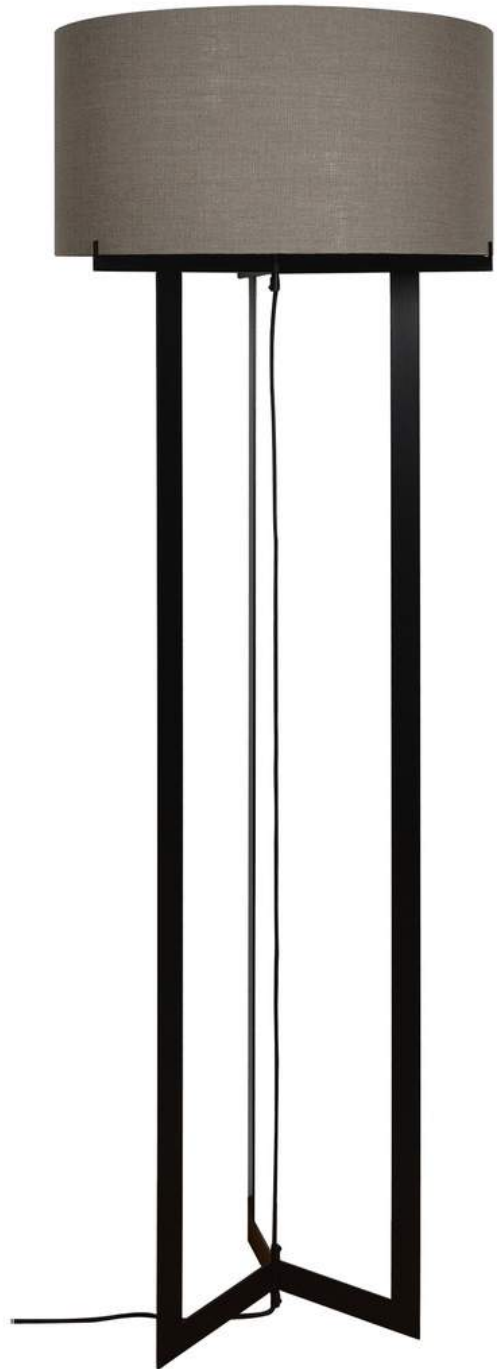

# Lido

Lido vloerlamp (2920-9005) alleen voet  
Diameter: 60 cm, hoogte: 175 cm

# Lodi

Lido hanglamp (4200-9005)  
Diameter: 60 cm

# Modena

Modena hanglamp (8000-9005)  
Lengte 145 cm, koker 8 x 2 cm

# Molveno

Molveno vloerlamp XL (8430-9005) alleen voet  
Diameter: 80 cm, hoogte: 200 cm

Molveno tafellamp (8412-9005) alleen voet  
Diameter: 35 cm, hoogte: 65 cm

Molveno vloerlamp (8410-9005) alleen voet  
Diameter: 60 cm, hoogte: 175 cm